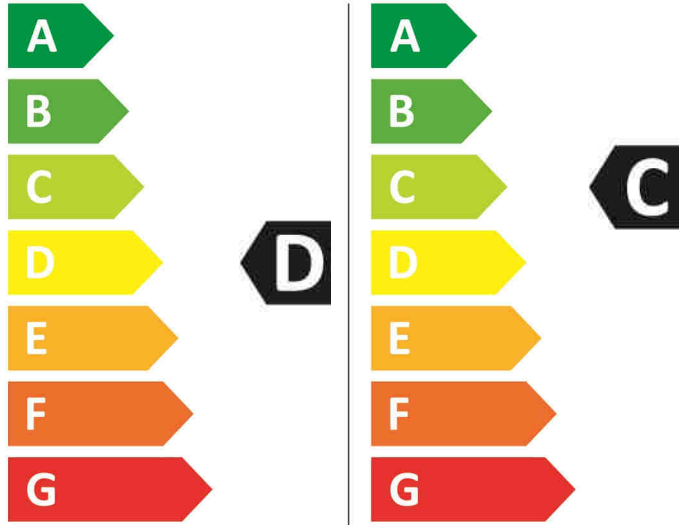

ENERG

beko

HTV 8716 DSW BTR
7161547700

264 kWh/100

62 kWh/100

5,0 kg **8,0** kg
53 L **40** L
7:55 **3:38**

ABCDEFG

76 dB
ABCD